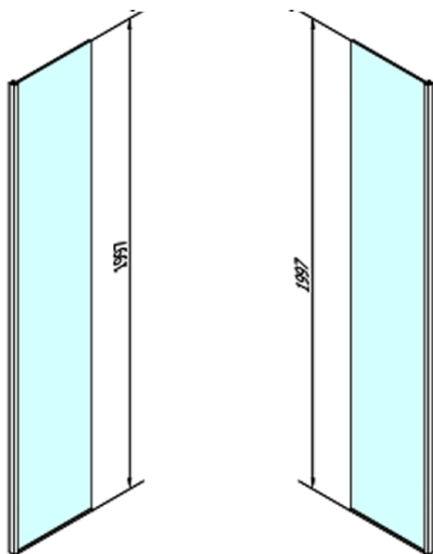

Produktový list

Objednací kód: **MS2B-120L**

MODULAR SHOWER pevný panel k instalaci na stěnu
modulu MS2, 1200 mm, levý

M2SB-120L

M2SB-120R

1180

1178